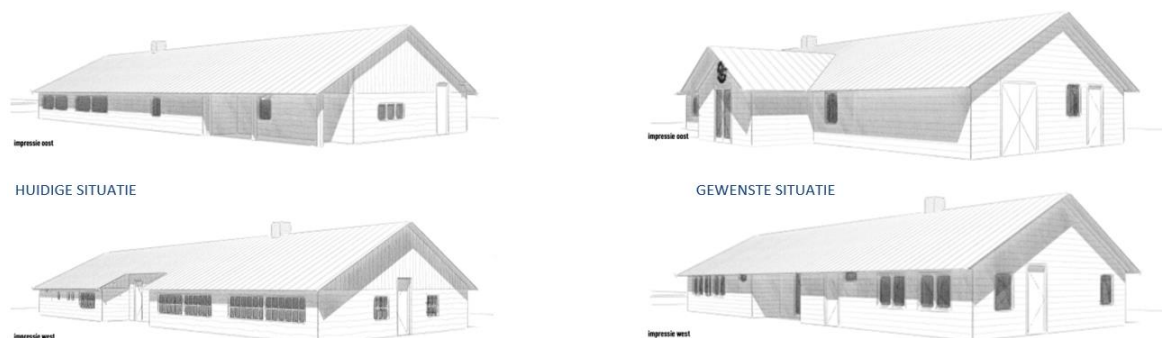

## HELP DE IJSELGROEP GORSSEL

Nieuw TroePhuis gaat door!

GorsseL, 7 mei 2020

Beste vriend(in) van de IJsselgroep,

Zoals u in de Vrienden Nieuwsbrief van januari heeft kunnen lezen, is het troePhuis na 75 jaar intensief gebruik hoognodig aan vernieuwbouw toe. Het gebouw is niet meer te onderhouden en voldoet niet meer aan de huidige eisen.

Er is een fraai plan gemaakt waarin het oude gebouw – behalve de schoorsteen - gesloopt wordt, en vervolgens herbouwd in zijn huidige vorm en met de behoud van de uitstraling!

De IJsselgroep en het Stichtingsbestuur (de eigenaar van het gebouw) hebben begin maart het dappere besluit genomen om het verbouwingsplan dit najaar te gaan uitvoeren.